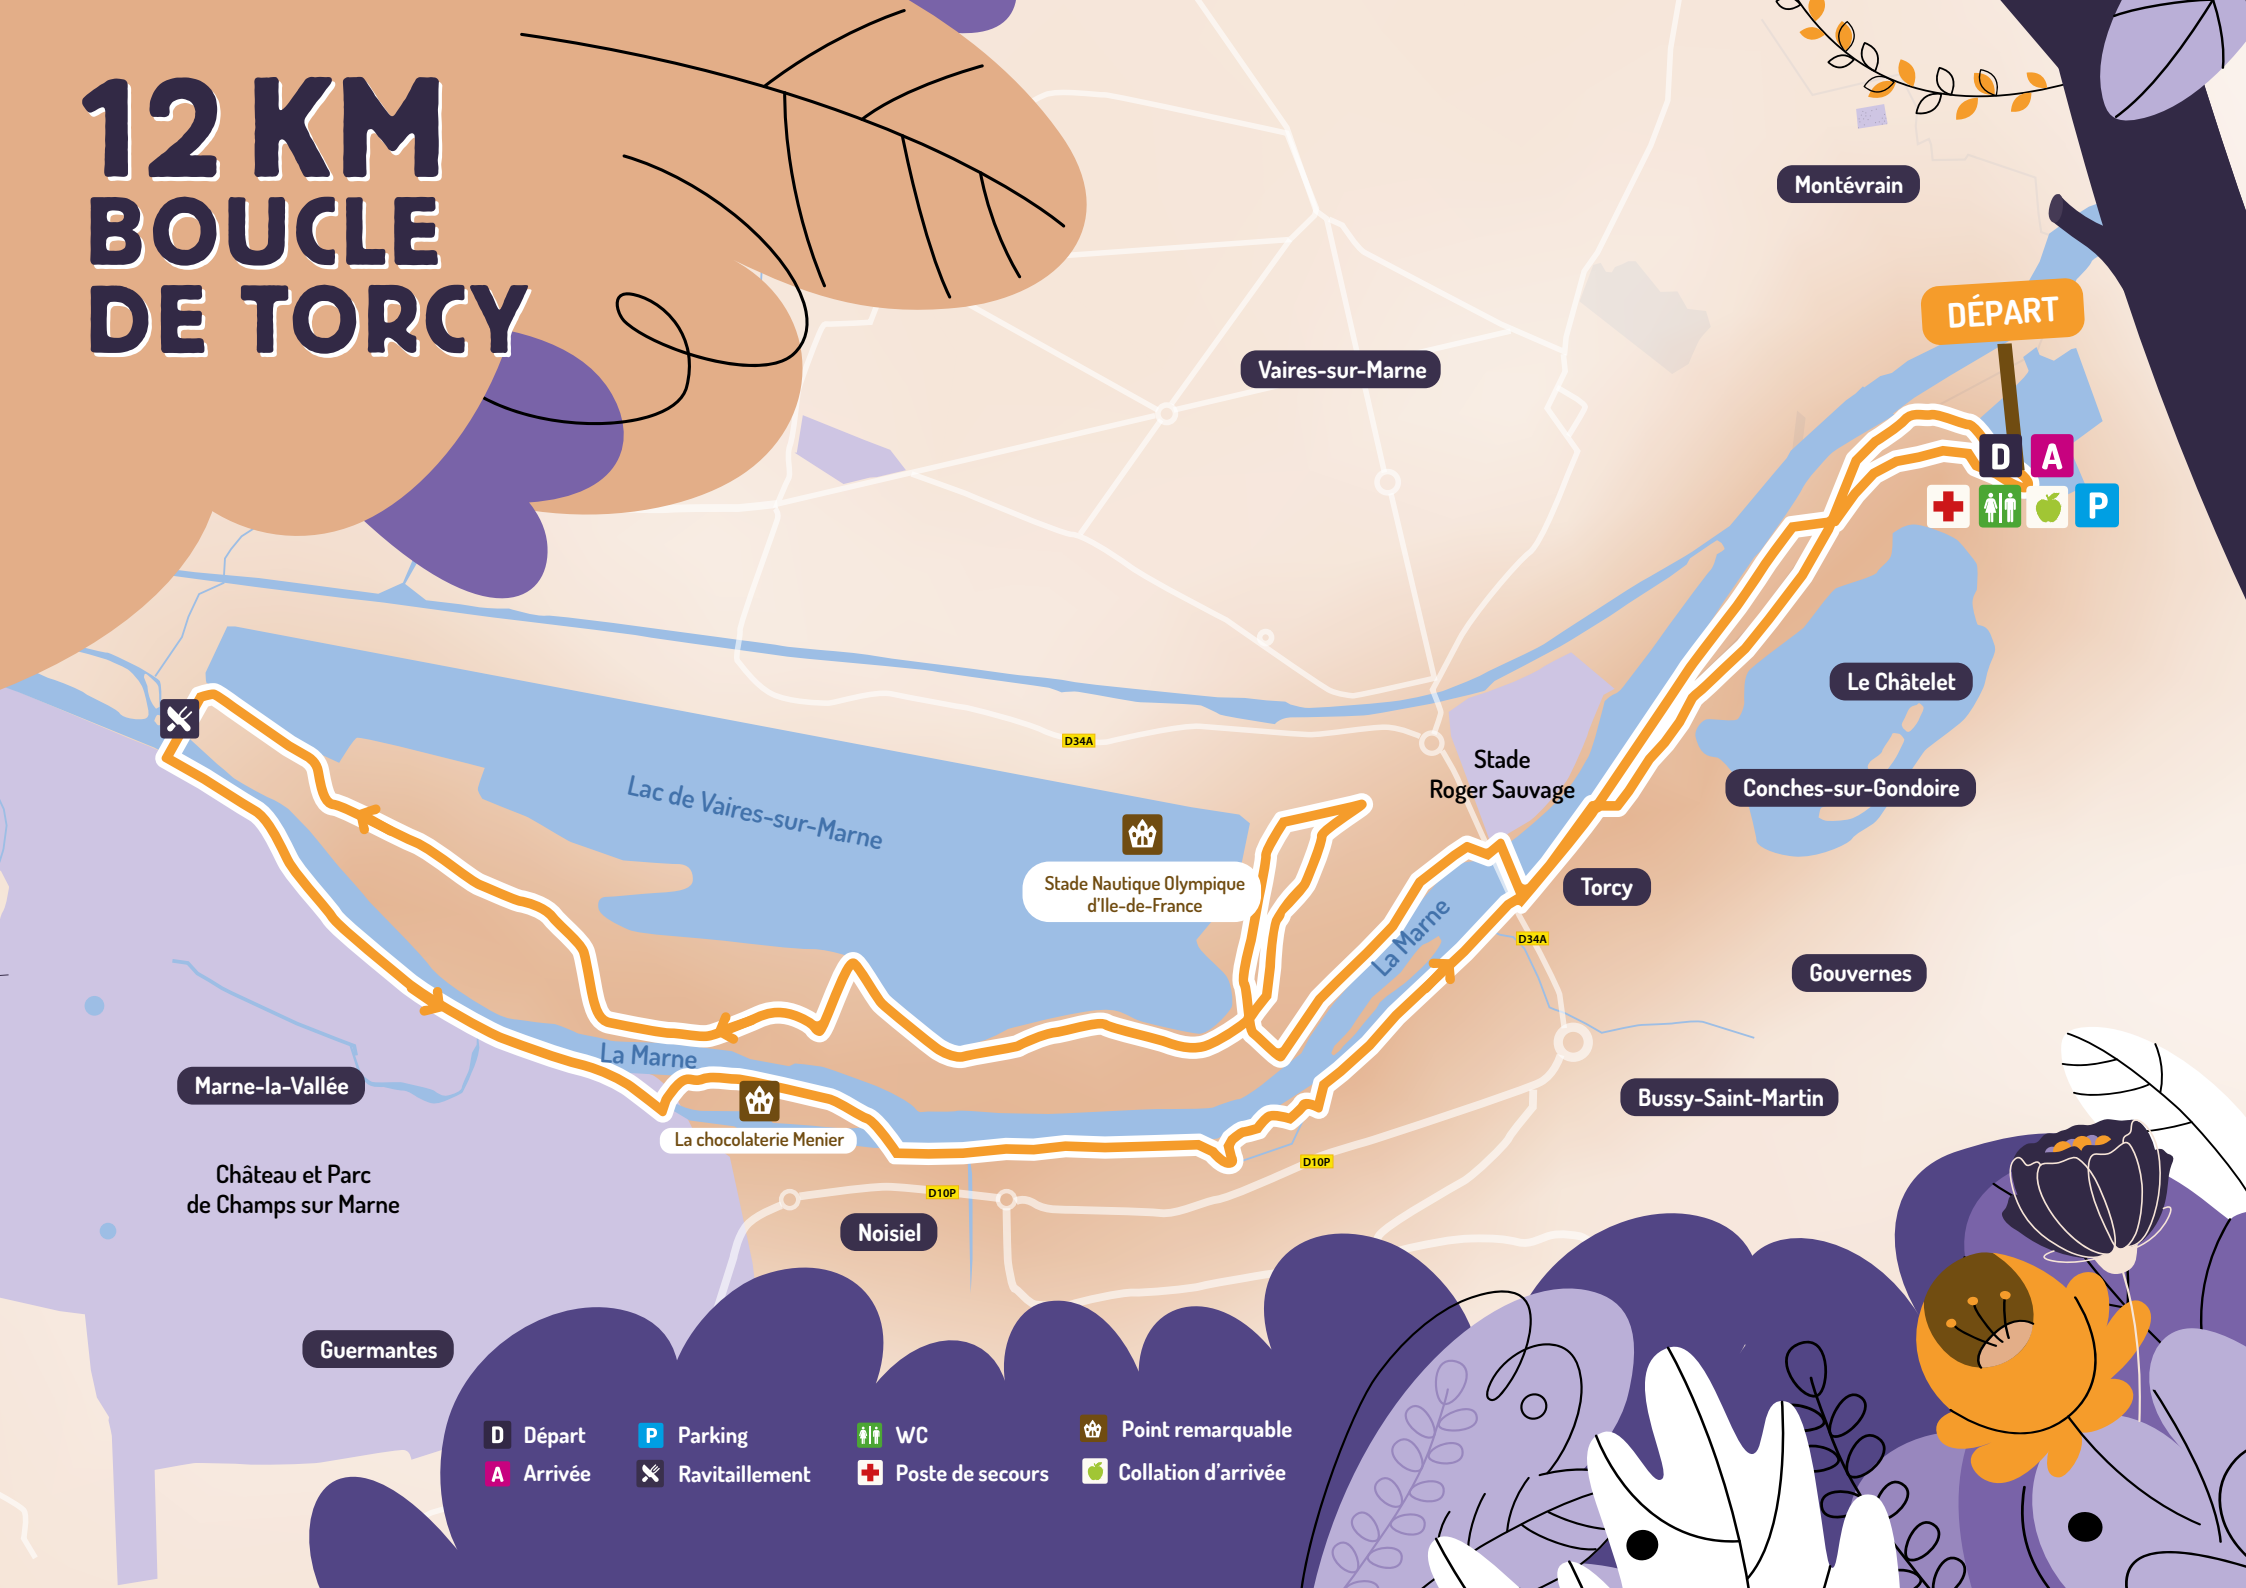

La Rando emprunte en grande partie des chemins et des routes ouvert à la circulation : un balisage spécifique sera mis en place et des bénévoles du Codérando seront présents tout au long des parcours pour vous orienter.

Numéro d'urgence :
06 72 31 66 17
En cas d'incident
composez le 112

RANDO NATURE & CITADINE

DIMANCHE 17 SEPTEMBRE 2023

1^{RE}
ÉDITION

12 KM BOUCLE DE TORCY

DÉPART ENTRE 9 H ET 9 H 45
À LA BASE DE LOISIRS DE TORCY

LES CHIENS SONT AUTORISÉS

INFOS SUR
SEINE-ET-MARNE.FR

SEINE & MARNE
ATTRACTIVITÉ

seine & marnes
LE DÉPARTEMENT

12 KM BOUCLE DE TORCY

- | | | | |
|------------------|------------------|------------------|---------------------|
| D Départ | P Parking | WC | Point remarquable |
| A Arrivée | Ravitaillement | Poste de secours | Collation d'arrivée |